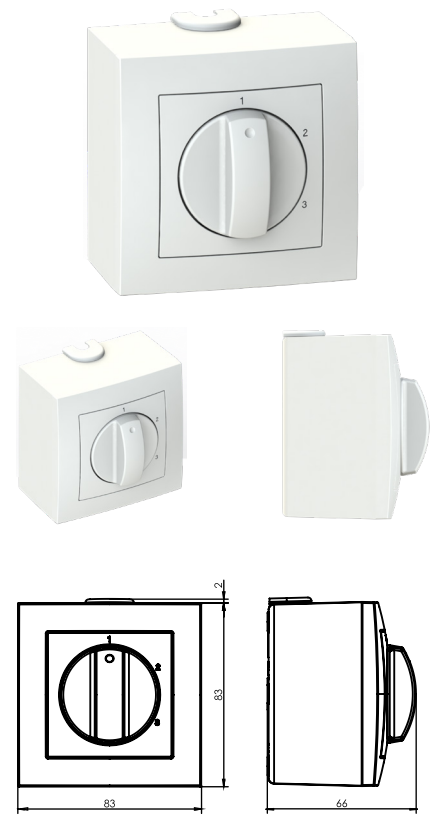

DISEÑO superficie 9111

MERZ Schaltgeräte GMBH + CO KG

Kernerstraße 15 Telefon +49 (0) 7971 252-252
D-74405 Gaildorf Fax +49 (0) 7971 252-351

info@merz-schaltgeraete.de
www.merz-schaltgeraete.de

Switch to Quality!