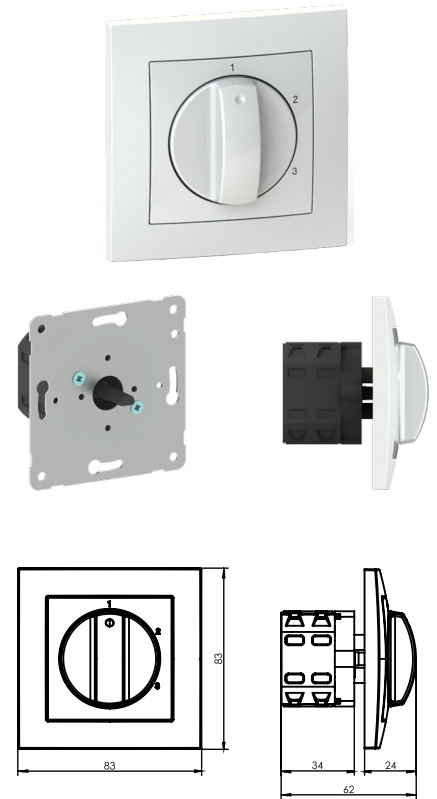

## DESCRIPCIÓN DEL PRODUCTO

- Conmutador de pasos MERZ para sistemas de climatización y ventilación residencial
- Disponible en dos variantes para diferentes montajes: empotrado 9110 y en superficie 9111
- Diagramas de conmutación estándar y especiales disponibles
- Basado en la serie de conmutadores de levas Merz MN 105
- Mecanismo y marco en color blanco puro (PW)
- Diseño innovador

## DATOS TÉCNICOS Interruptor de leva MERZ MN105

según IEC 60947-3, EN 60947-3	AC21A		MN 105
Corriente nominal de operación $I_e$		A	25
Voltaje nominal de operación $U_e$		V	690
Corriente ininterrumpida $I_{th}$	abierto	A	25
Corriente ininterrumpida $I_{the}$	en caja	A	25
Voltaje de aislamiento $U_{gr}$ grupo C según VDE 0110		V	690
Tensión al impulso $U_{imp}$ (III/3)		kV	4

## DISEÑO empotrado 9110