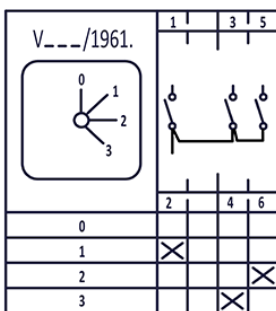

DATOS TÉCNICOS Interruptor de leva MERZ MN105

según IEC 60947-3, EN 60947-3	AC21A		MN 105
Corriente nominal de operación I_e		A	25
Voltaje nominal de operación U_e		V	690
Corriente ininterrumpida I_{th}	abierto	A	25
Corriente ininterrumpida I_{the}	en caja	A	25
Voltaje de aislamiento U_{gr} grupo C según VDE 0110		V	690
Tensión al impulso U_{imp} (III/3)		kV	4

Capacidad de establecimiento / corte, categoría de utilización	AC3		
	230 V 3~	kW	3
	400 V 3~	kW	5,5
	690 V 3~	kW	5,5
Motor monofásico	230 V 3~	kW	2,2
	400 V 3~	kW	3

Capacidad de establecimiento / corte, categoría de utilización	AC23A(B)		
Interruptor de motor	230 V 3~	kW	4
Interruptor principal	400 V 3~	kW	7,5
interruptor de mantenimiento	690 V 3~	kW	7,5
Capacidad de cortocircuito			
Fusible de protección máxima, Clase de servicio (gG-Char.)		A	25
Corriente de condicional de cortocircuito		kA_{eff}	10
Corriente de establecimiento en cortocircuito I_{cw} 1sec		A	240
Corriente de establecimiento en cortocircuito I_{cm}		A	-
Características de aislamiento hasta		V~	690
Sección de cable rígido o trenzado	min./max.	mm²	1,0-4
Flexible trenzado con puntera	min./max.	mm²	1,0-2,5
Tornillos terminales			M3
Par de apriete tornillos terminales		Nm	0,8
Vida útil mecánica	ciclos		1x10⁶
Temperatura ambiente max./min.	abierto	°C	+50/-25
	En caja	°C	+40/-25

DIAGRAMAS DE CONTACTOS Interruptores de leva MERZ (Ejemplos)