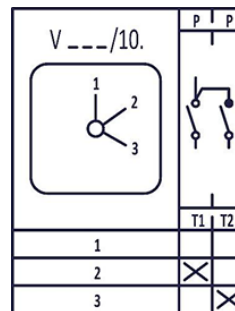

DATOS TÉCNICOS Interruptor de leva MERZ MN105

según IEC 60947-3, EN 60947-3	AC21A		MN 105
Corriente nominal de operación I_e		A	25
Voltaje nominal de operación U_e		V	690
Corriente ininterrumpida I_{th}	abierto	A	25
Corriente ininterrumpida I_{the}	en caja	A	25
Voltaje de aislamiento U_{gr} grupo C según VDE 0110		V	690
Tensión al impulso U_{imp} (III/3)		kV	4

Capacidad de establecimiento / corte, categoría de utilización	AC3		
	230 V 3~	kW	3
	400 V 3~	kW	5,5
	690 V 3~	kW	5,5
Motor monofásico	230 V 3~	kW	2,2
	400 V 3~	kW	3

Capacidad de establecimiento / corte, categoría de utilización	AC23A(B)		
Interruptor de motor	230 V 3~	kW	4
Interruptor principal	400 V 3~	kW	7,5
interruptor de mantenimiento	690 V 3~	kW	7,5
Capacidad de cortocircuito			
Fusible de protección máxima, Clase de servicio (gG-Char.)		A	25
Corriente de condicional de cortocircuito		kA_{eff}	10
Corriente de establecimiento en cortocircuito I_{cw} 1sec		A	240
Corriente de establecimiento en cortocircuito I_{cm}		A	-
Características de aislamiento hasta		V~	690
Sección de cable rígido o trenzado	min./max.	mm²	1,0-4
Flexible trenzado con puntera	min./max.	mm²	1,0-2,5
Tornillos terminales			M3
Par de apriete tornillos terminales		Nm	0,8
Vida útil mecánica	ciclos		1x10⁶
Temperatura ambiente max./min.	abierto	°C	+50/-25
	En caja	°C	+40/-25

DIAGRAMAS DE CONTACTOS Interruptores de leva MERZ (Ejemplos)