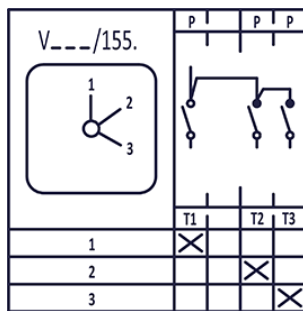

DATOS TÉCNICOS Interruptor de leva MERZ MN105

según IEC 60947-3, EN 60947-3	AC21A		MN 105
Corriente nominal de operación I_e		A	25
Voltaje nominal de operación U_e		V	690
Corriente ininterrumpida I_{th}	abierto	A	25
Corriente ininterrumpida I_{the}	en caja	A	25
Voltaje de aislamiento U_{gr} grupo C según VDE 0110		V	690
Tensión al impulso U_{imp} (III/3)		kV	4

Capacidad de establecimiento / corte, categoría de utilización	AC3		
	230 V 3~	kW	3
	400 V 3~	kW	5,5
	690 V 3~	kW	5,5
Motor monofásico	230 V 3~	kW	2,2
	400 V 3~	kW	3

Capacidad de establecimiento / corte, categoría de utilización	AC23A(B)		
Interruptor de motor	230 V 3~	kW	4
Interruptor principal	400 V 3~	kW	7,5
interruptor de mantenimiento	690 V 3~	kW	7,5
Capacidad de cortocircuito			
Fusible de protección máxima, Clase de servicio (gG-Char.)		A	25
Corriente de condicional de cortocircuito		kA_{eff}	10
Corriente de establecimiento en cortocircuito I_{cw} 1sec		A	240
Corriente de establecimiento en cortocircuito I_{cm}		A	-
Características de aislamiento hasta		V~	690
Sección de cable rígido o trenzado	min./max.	mm²	1,0-4
Flexible trenzado con puntera	min./max.	mm²	1,0-2,5
Tornillos terminales			M3
Par de apriete tornillos terminales		Nm	0,8
Vida útil mecánica	ciclos		1x10⁶
Temperatura ambiente max./min.	abierto	°C	+50/-25
	En caja	°C	+40/-25

DIAGRAMAS DE CONTACTOS Interruptores de leva MERZ (Ejemplos)