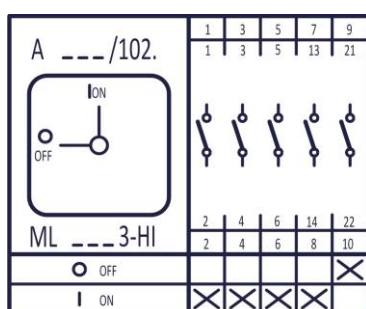

Esquemas de contactos serie ML3

A Interruptor ON-OFF
 On-Off switches

- X Contacto cerrado
- ☐ Interruptor de resorte
- ⌘ Contacto cerrado sin interrupción

Subject to change without notice, errors and errata excepted.