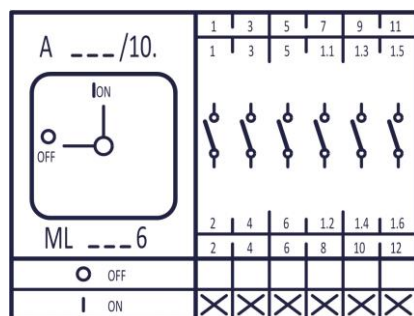

Esquemas de contactos serie ML3

A Interruptor ON-OFF
 On-Off switches

- X Contacto cerrado
- ☐ Interruptor de resorte
- ⌘ Contacto cerrado sin interrupción

Subject to change without notice, errors and errata excepted.