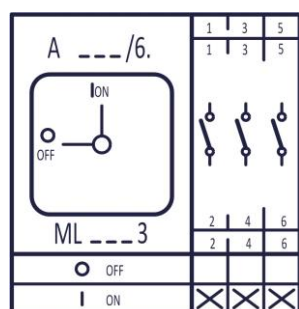

Esquemas de contactos serie ML3

A Interruptor ON-OFF
 On-Off switches

- X Contacto cerrado
- ☐ Interruptor de resorte
- ⌘ Contacto cerrado sin interrupción

Subject to change without notice, errors and errata excepted.