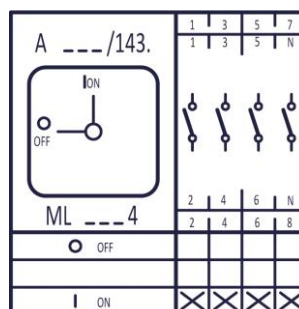

Esquemas de contactos serie ML3

A Interruptor ON-OFF
 On-Off switches

- X Contacto cerrado
- ☐ Interruptor de resorte
- ⌘ Contacto cerrado sin interrupción

Subject to change without notice, errors and errata excepted.