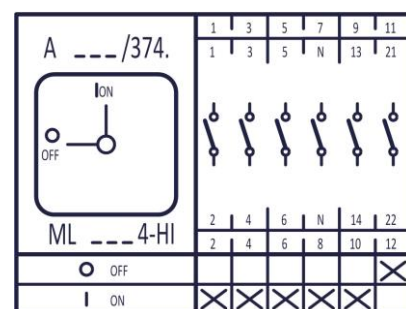

Esquemas de contactos serie ML3

A Interruptor ON-OFF
 On-Off switches

- X Contacto cerrado
- ☐ Interruptor de resorte
- ⌘ Contacto cerrado sin interrupción

Subject to change without notice, errors and errata excepted.