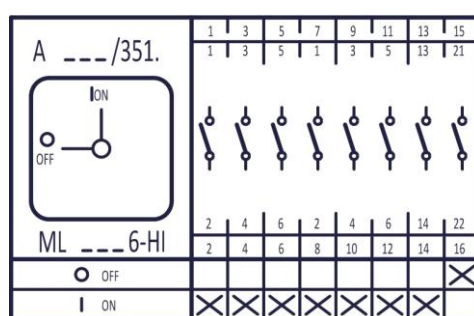

Esquemas de contactos serie ML3

A Interruptor ON-OFF
 On-Off switches

- X Contacto cerrado
- ☐ Interruptor de resorte
- ⌘ Contacto cerrado sin interrupción

Subject to change without notice, errors and errata excepted.